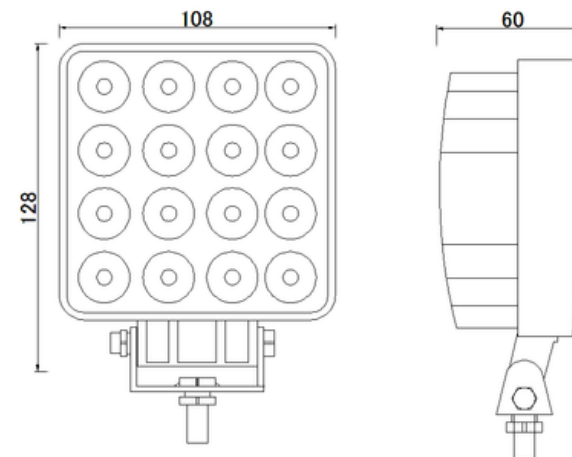

KOD PRODUKTU:  
**L0081-B**

KRAJ POCHODZENIA: PRC

OSTRZEŻENIA DLA UŻYTKOWNIKA:

Uwaga!

- Nie kierować słupa światła w kierunku oczu – może to spowodować obrażenia lub nawet utratę wzroku.

- Montaż wyłącznie w wyspecjalizowanych zakładach, bądź profesjonalnych serwisach.

# LAMPA ROBOCZA LED 16X LED KWADRATOWA

ZDJĘCIE I RYSUNEK TECHNICZNY:

SPECYFIKACJA TECHNICZNA:

MATERIAŁ	IŁOŚĆ LED/LM	MOCOWANIE	PRZEWÓD	FUNKCJE	POBÓR MOCY	NAPIĘCIE	CERTYFIKATY	OPAKOWANIE
» Klosz: PC » Obudowa: AL	» 16 » 2000 LM	» śruba	» 300mm	» światło robocze	» 24W	» 12V/24V	» ECE R10	» wym. kart: 119x65x148 mm » waga lampy: 402g » 20 szt/karton zbiorczy